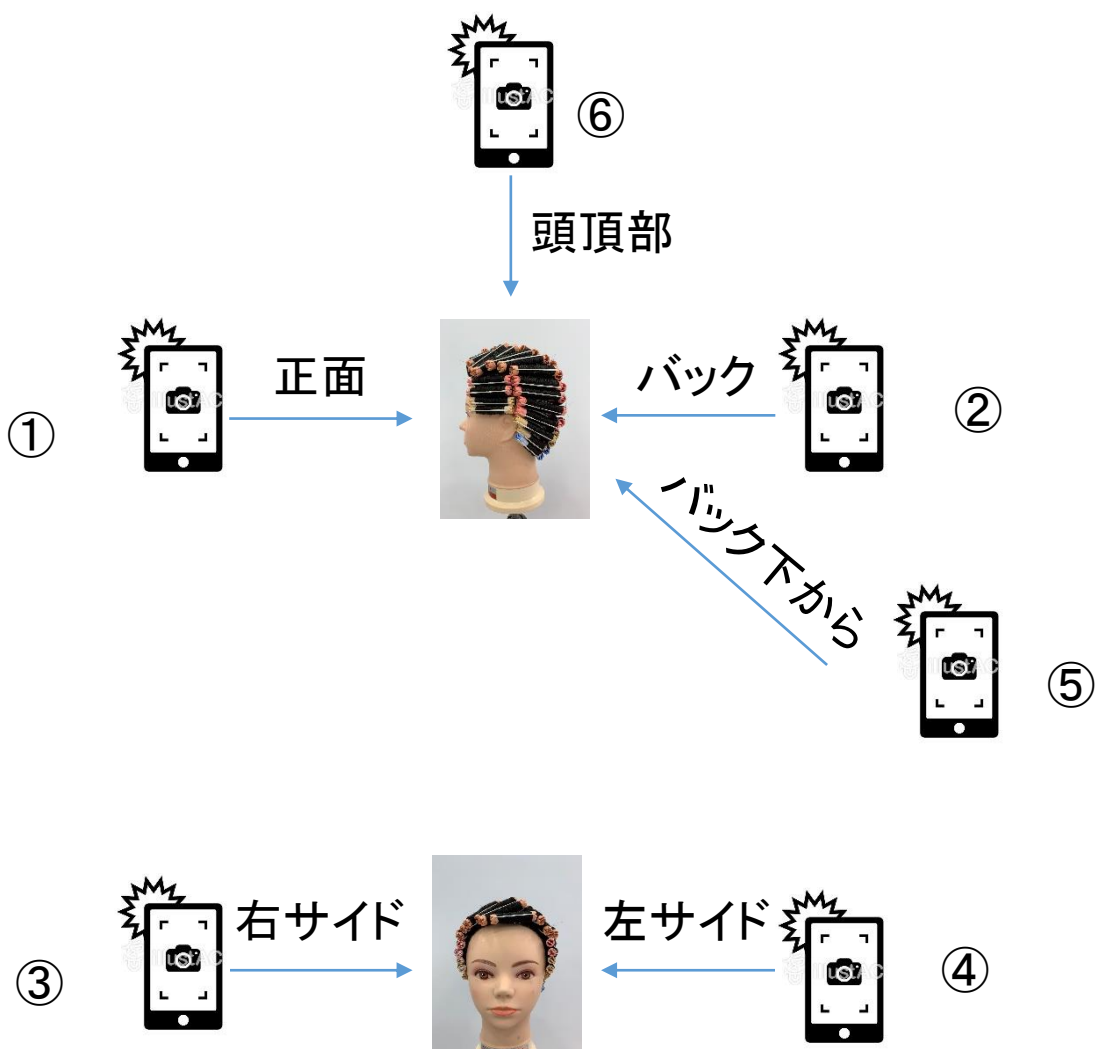

新課題ワインディングコンテスト

- ◆ コンテスト時間終了後、30分以内にオフィシャルWEBの投稿専用ページから送ってください。

送信して頂くショット6枚について(下記のショットをお送りください)

※30cm以内で撮影してください。

☆ 送信する写真について

※スマートフォンで30cm以内で撮影してください。
※送信は、中(62.8KB)以上

① 正面

② バック

③ 左サイド

④ 右サイド

⑤ バック下から

⑥ 頭頂部

(注意) 以下の写真は、審査されない場合があります。

撮影の距離

逆光

照明が暗い

背景が入っている
(背景は白でお願いします)

ピントがぼけている